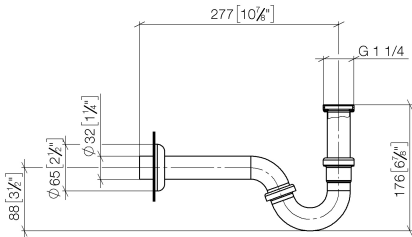

Siphon for bidet 1 1/4" - Champagne (22kt Gold)

IMO

10 050 970

• rosette Ø 65 mm

Fits: IMO, LULU, MADISON, MEM, TARA,
CL.1, LISSÉ, VAIA, META, CYO

	Champagne (22kt Gold)	10 050 970-47
	Chrome	10 050 970-00
	Brushed Platinum	10 050 970-06
	Platinum	10 050 970-08
	Durabrand (23kt Gold)	10 050 970-09
	Dark Chrome	10 050 970-19
	Light Gold	10 050 970-26
	Brushed Light Gold	10 050 970-27
	Brushed Durabrand (23kt Gold)	10 050 970-28
	Matte Black	10 050 970-33
	Brushed Bronze	10 050 970-42
	Brushed Champagne (22kt Gold)	10 050 970-46
	Brushed Chrome	10 050 970-93
	Brushed Dark Platinum	10 050 970-99

10 050 970

mm [inches]

10 050 970

Parts for other finishes can be found here: [Chrome](#)

Spare parts list

No.	Item Number	Name	Quantity used	Delivery time
1	09 14 05 018 90	seal	2	2
2	09 28 23 011-47	pipe	1	30
3	09 23 30 021-47	nut	3	30
4	09 14 20 006 90	seal	1	2
5	09 14 05 027 90	seal	1	2
6	09 28 23 029-47	pipe	1	30
7	09 28 23 013-47	pipe	1	30
8	09 27 01 013-47	rosette	1	30